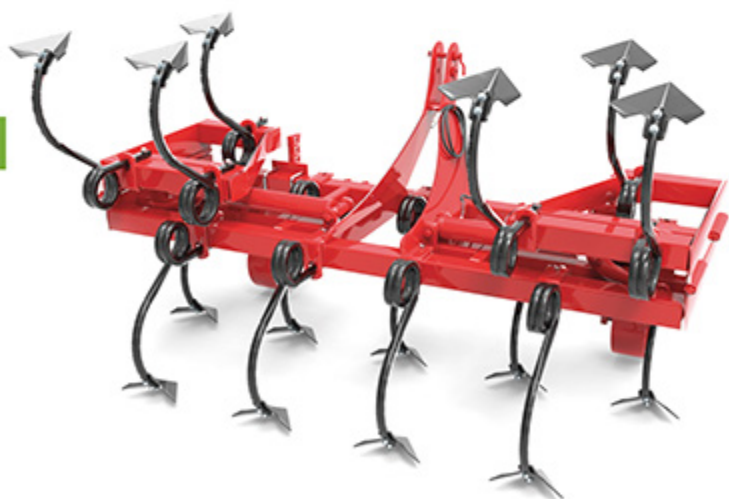

Especialistas en **Maquinaria Agrícola**
www.lasidero.es

Cultivador

Cultivador con brazo tipo espiral
de 27x27 mm en 2 hileras

Vista articulado
para transporte

Usos:

Nuestros cultivadores realizan una labor óptima, con una construcción robusta en 2 hileras. Incorporamos materiales de primera calidad que garantizan una larga vida del apero. Estos equipos montan brazos tipo "espiral" de 27x27 mm. Opcionalmente pueden incorporar rastrilla de púas en 7 mm o en 9 mm