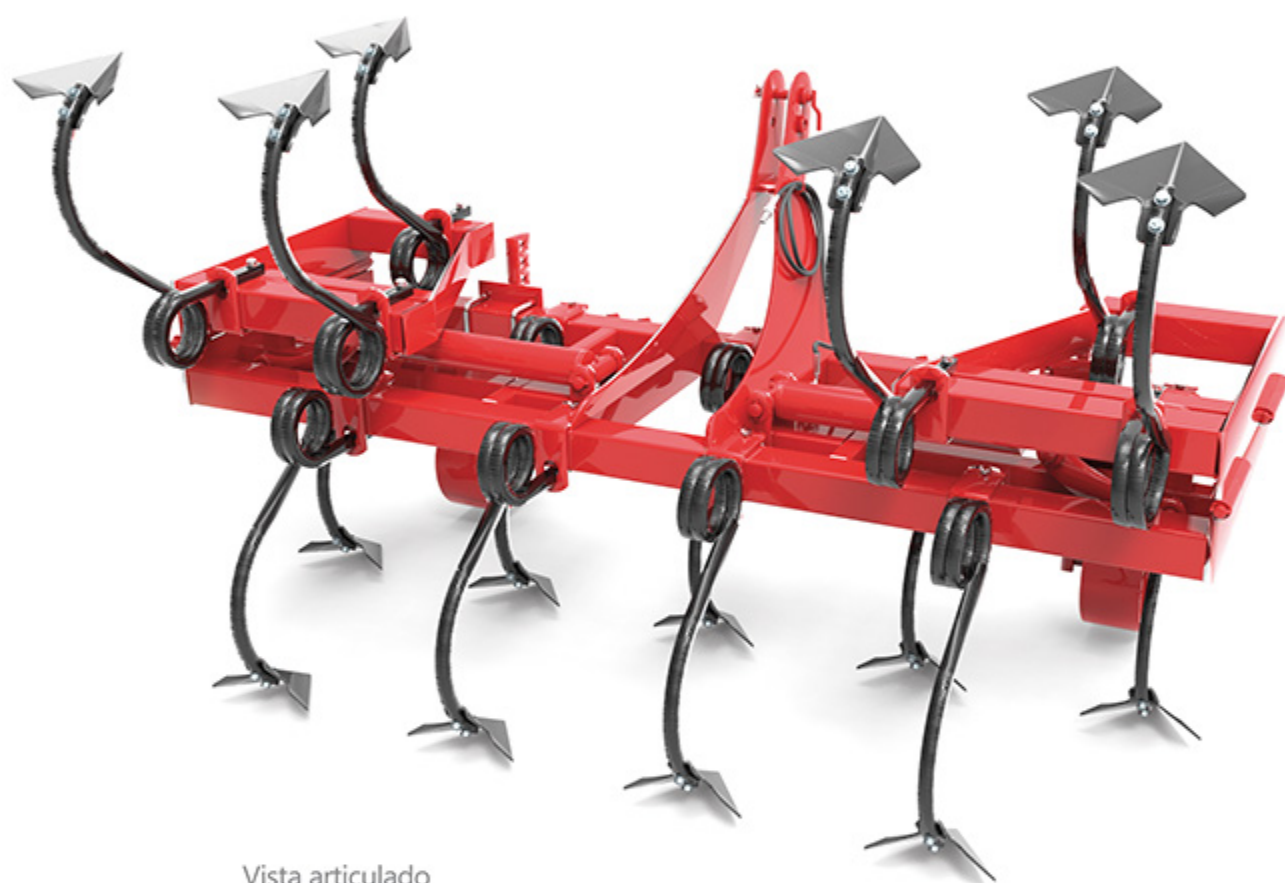

Especialistas en **Maquinaria Agrícola**
www.lasidero.es

Cultivador

Cultivador con brazo tipo espiral
de 27x27 mm en 2 hileras

Vista articulado
para transporte

Usos:

Nuestros cultivadores realizan una labor óptima, con una construcción robusta en 2 hileras. Incorporamos materiales de primera calidad que garantizan una larga vida del apero. Estos equipos montan brazos tipo "espiral" de 27x27 mm. Opcionalmente pueden incorporar rastrilla de púas en 7 mm o en 9 mm