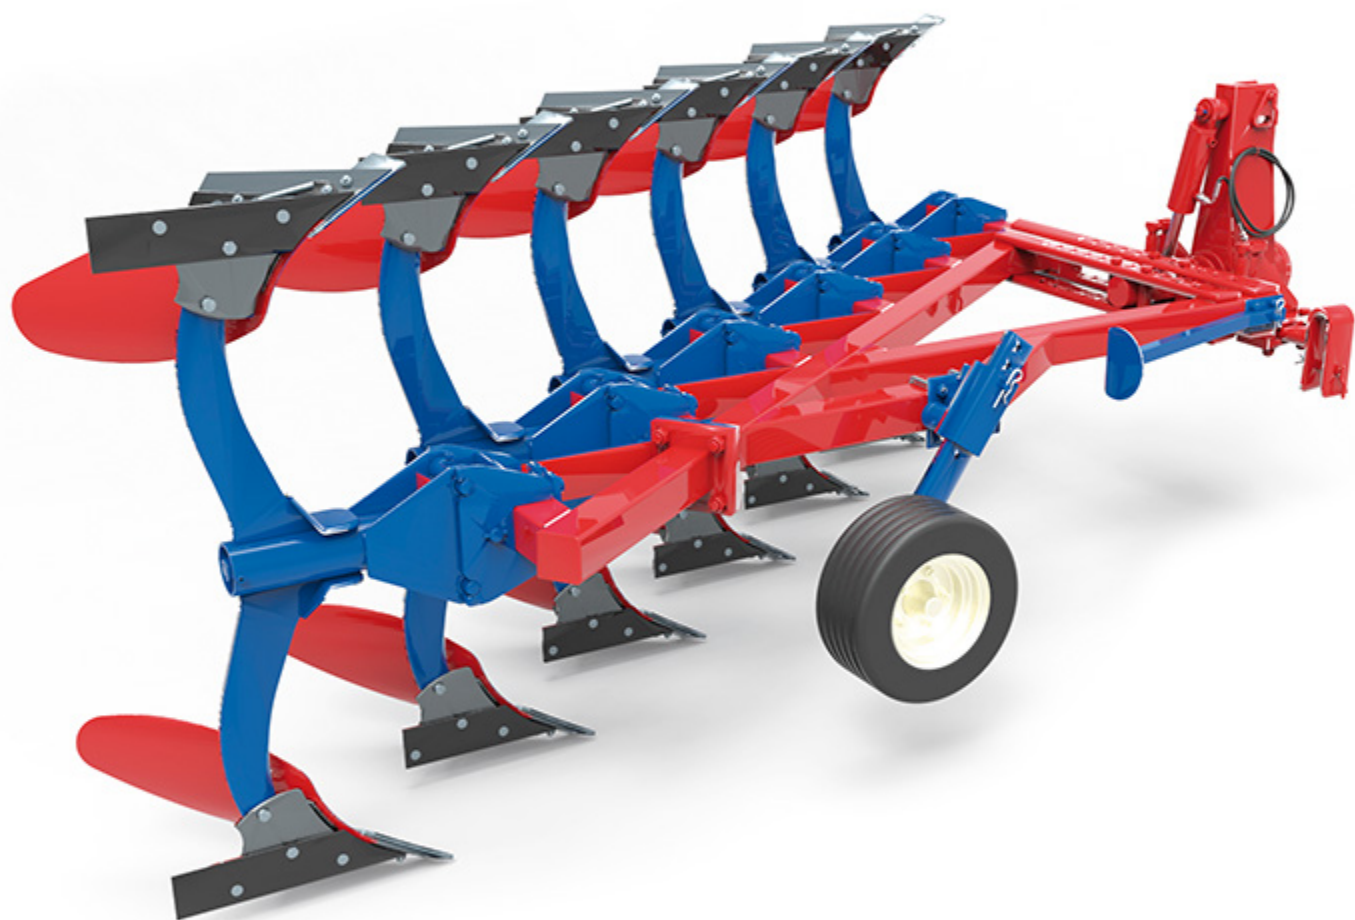

Especialistas en **Maquinaria Agrícola**
www.lasidero.es

Arados Chisel

Vista del arado
para transporte.

Usos:

Nuestros aperos realizan una labor óptima, con una construcción robusta en chasis de estructural en 100x100 mm. Incorporamos materiales de primera calidad que garantizan una larga vida del apero. Estos equipos montan conjuntos, con brazos de 40x30 mm. La zona de "ataque" va en 2 piezas: reja y vertedera. Opcionalmente pueden incorporar cilindro hidráulico para articulación

Vista del arado
para transporte

Usos:

Nuestros aperos realizan una labor óptima, con una construcción robusta en chasis de estructural en 100x100 mm. Incorporamos materiales de primera calidad que garantizan una larga vida del apero. Estos equipos montan conjuntos, con brazos de 40x40 mm. La zona de "ataque" va en 2 piezas: reja y vertedera. Opcionalmente pueden incorporar cilindro hidráulico para articulación

Vista del arado
para transporte

Usos:

Nuestros aperos realizan una labor óptima, con una construcción robusta en chasis de estructural en 100x100 mm. Incorporamos materiales de primera calidad que garantizan una larga vida del apero. Estos equipos montan conjuntos, con doble muelle, con brazos de 40x40 mm. La zona de "ataque" va en cuatro piezas: cuchilla, reja, costanera y vertedera. Opcionalmente pueden incorporar cilindro hidráulico para articulación

Vista del arado reversible

Usos:

Nuestros aperos realizan una labor óptima con una construcción robusta. Incorporamos materiales de primera calidad que garantizan una larga vida del apero. Estos equipos montan brazos de acero al boro en 30 mm de espesor. La zona de "ataque" va en cuatro piezas: cuchilla, reja, costanera y vertedera