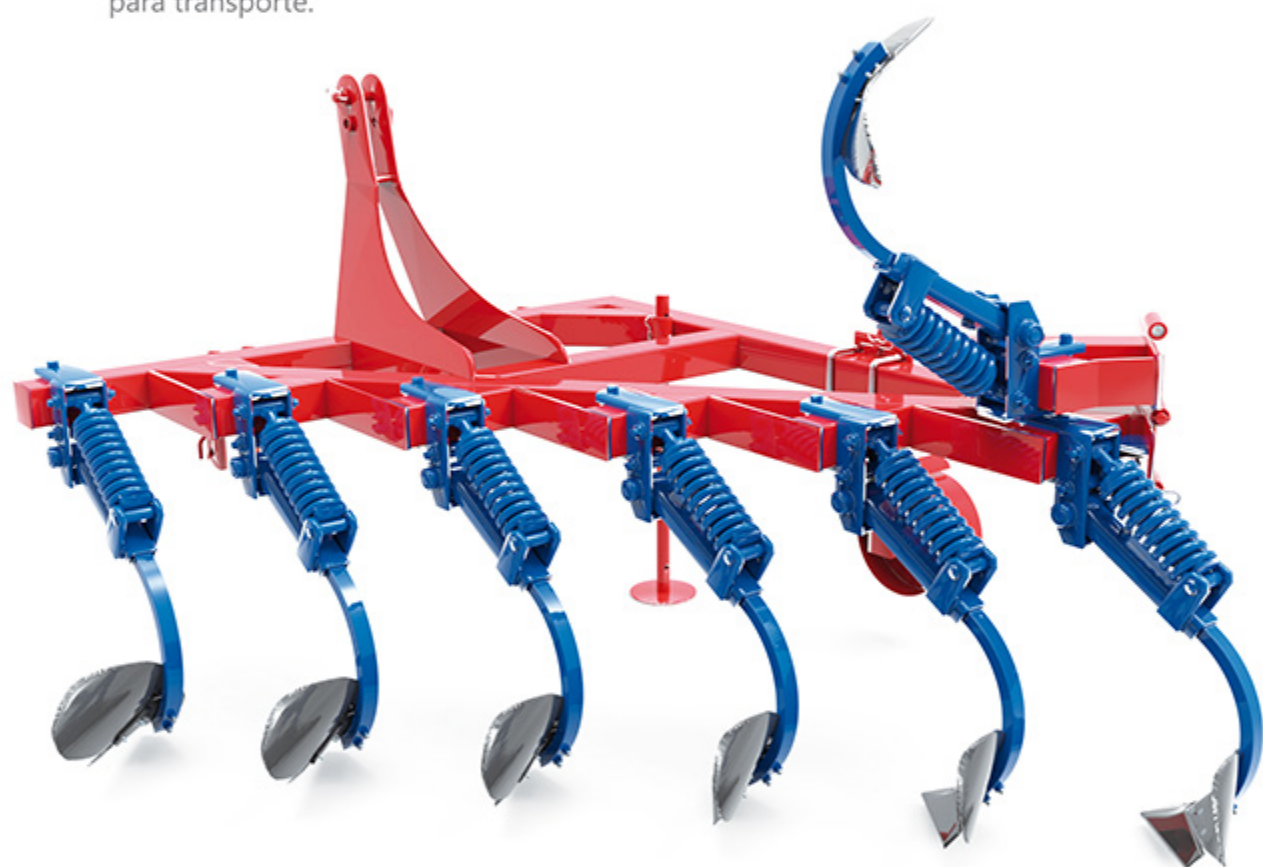

Especialistas en **Maquinaria Agrícola**
www.lasidero.es

Arados Chisel

Vista del arado
para transporte.

Usos:

Nuestros aperos realizan una labor óptima, con una construcción robusta en chasis de estructural en 100x100 mm. Incorporamos materiales de primera calidad que garantizan una larga vida del apero. Estos equipos montan conjuntos, con brazos de 40x30 mm. La zona de "ataque" va en 2 piezas: reja y vertedera. Opcionalmente pueden incorporar cilindro hidráulico para articulación

Vista del arado
para transporte

Usos:

Nuestros aperos realizan una labor óptima, con una construcción robusta en chasis de estructural en 100x100 mm. Incorporamos materiales de primera calidad que garantizan una larga vida del apero. Estos equipos montan conjuntos, con brazos de 40x40 mm. La zona de "ataque" va en 2 piezas: reja y vertedera. Opcionalmente pueden incorporar cilindro hidráulico para articulación

Vista del arado
para transporte

Usos:

Nuestros aperos realizan una labor óptima, con una construcción robusta en chasis de estructural en 100x100 mm. Incorporamos materiales de primera calidad que garantizan una larga vida del apero. Estos equipos montan conjuntos, con doble muelle, con brazos de 40x40 mm. La zona de "ataque" va en cuatro piezas: cuchilla, reja, costanera y vertedera. Opcionalmente pueden incorporar cilindro hidráulico para articulación

Vista del arado reversible

Usos:

Nuestros aperos realizan una labor óptima con una construcción robusta. Incorporamos materiales de primera calidad que garantizan una larga vida del apero. Estos equipos montan brazos de acero al boro en 30 mm de espesor. La zona de "ataque" va en cuatro piezas: cuchilla, reja, costanera y vertedera