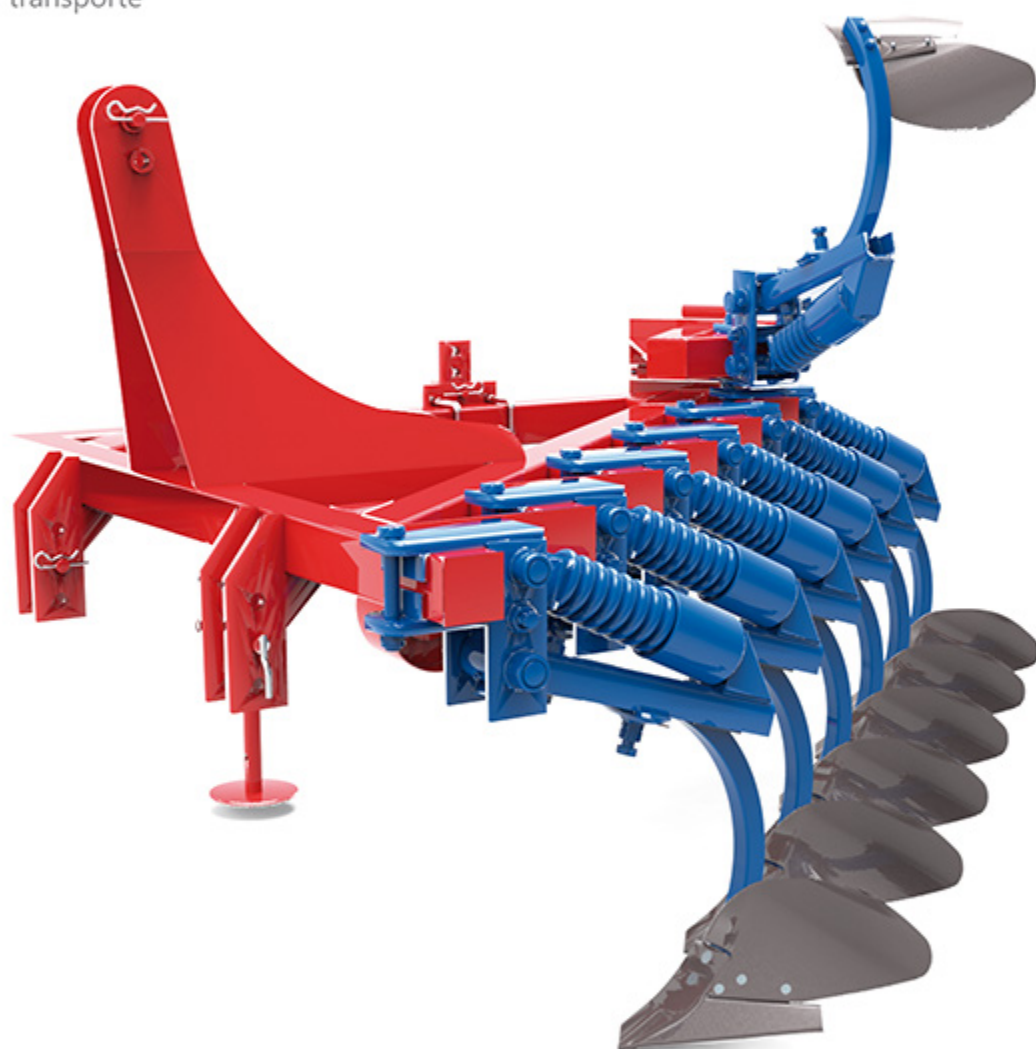

Especialistas en **Maquinaria Agrícola**
www.lasidero.es

Arados Chisel

Vista del arado
para transporte.

Usos:

Nuestros aperos realizan una labor óptima, con una construcción robusta en chasis de estructural en 100x100 mm. Incorporamos materiales de primera calidad que garantizan una larga vida del apero. Estos equipos montan conjuntos, con brazos de 40x30 mm. La zona de "ataque" va en 2 piezas: reja y vertedera. Opcionalmente pueden incorporar cilindro hidráulico para articulación

Vista del arado
para transporte

Usos:

Nuestros aperos realizan una labor óptima, con una construcción robusta en chasis de estructural en 100x100 mm. Incorporamos materiales de primera calidad que garantizan una larga vida del apero. Estos equipos montan conjuntos, con brazos de 40x40 mm. La zona de "ataque" va en 2 piezas: reja y vertedera. Opcionalmente pueden incorporar cilindro hidráulico para articulación

Vista del arado
para transporte

Usos:

Nuestros aperos realizan una labor óptima, con una construcción robusta en chasis de estructural en 100x100 mm. Incorporamos materiales de primera calidad que garantizan una larga vida del apero. Estos equipos montan conjuntos, con doble muelle, con brazos de 40x40 mm. La zona de "ataque" va en cuatro piezas: cuchilla, reja, costanera y vertedera. Opcionalmente pueden incorporar cilindro hidráulico para articulación

Vista del arado reversible

Usos:

Nuestros aperos realizan una labor óptima con una construcción robusta. Incorporamos materiales de primera calidad que garantizan una larga vida del apero. Estos equipos montan brazos de acero al boro en 30 mm de espesor. La zona de "ataque" va en cuatro piezas: cuchilla, reja, costanera y vertedera