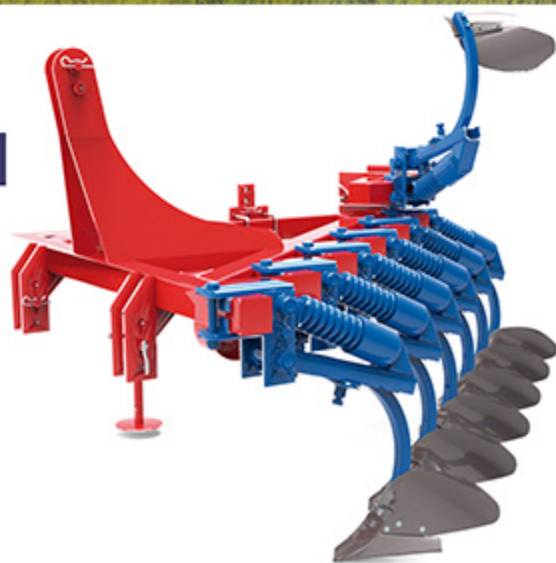

Especialistas en **Maquinaria Agrícola**
www.lasidero.es

Arados Chisel

Vista del arado
para transporte.

Usos:

Nuestros aperos realizan una labor óptima, con una construcción robusta en chasis de estructural en 100x100 mm. Incorporamos materiales de primera calidad que garantizan una larga vida del apero. Estos equipos montan conjuntos, con brazos de 40x30 mm. La zona de "ataque" va en 2 piezas: reja y vertedera. Opcionalmente pueden incorporar cilindro hidráulico para articulación

Vista del arado
para transporte

Usos:

Nuestros aperos realizan una labor óptima, con una construcción robusta en chasis de estructural en 100x100 mm. Incorporamos materiales de primera calidad que garantizan una larga vida del apero. Estos equipos montan conjuntos, con brazos de 40x40 mm. La zona de "ataque" va en 2 piezas: reja y vertedera. Opcionalmente pueden incorporar cilindro hidráulico para articulación

Vista del arado
para transporte

Usos:

Nuestros aperos realizan una labor óptima, con una construcción robusta en chasis de estructural en 100x100 mm. Incorporamos materiales de primera calidad que garantizan una larga vida del apero. Estos equipos montan conjuntos, con doble muelle, con brazos de 40x40 mm. La zona de "ataque" va en cuatro piezas: cuchilla, reja, costanera y vertedera. Opcionalmente pueden incorporar cilindro hidráulico para articulación

Vista del arado reversible

Usos:

Nuestros aperos realizan una labor óptima con una construcción robusta. Incorporamos materiales de primera calidad que garantizan una larga vida del apero. Estos equipos montan brazos de acero al boro en 30 mm de espesor. La zona de "ataque" va en cuatro piezas: cuchilla, reja, costanera y vertedera